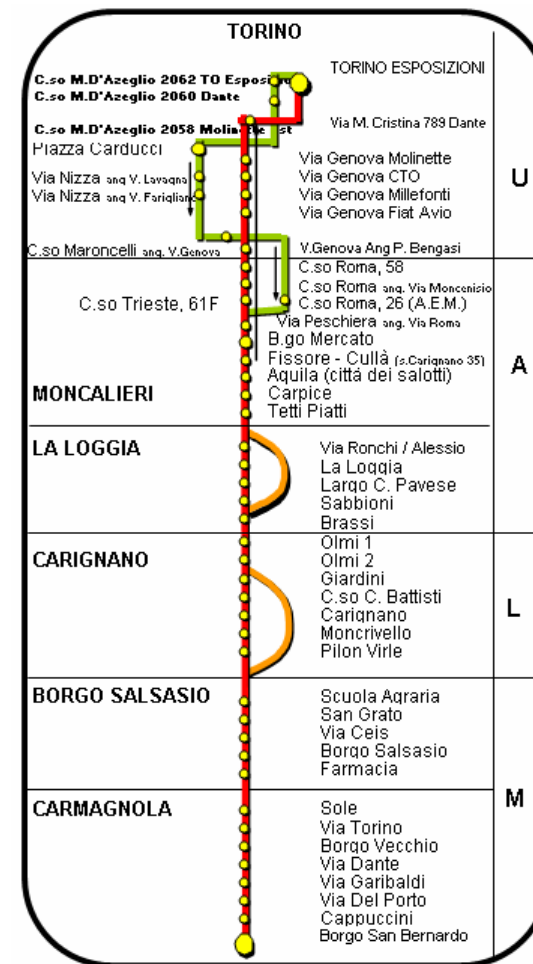

B = biglietti		A = abbonamenti	
rivendita	indirizzo	B	A
CARIGNANO			
Tabaccheria Riv. n°2	Piazza C. Alberto, 66	●	●
Tabaccheria Tarantini	Via Umberto I°, 63	●	●
Bar Carlo Alberto	P.zza C.Alberto, 39	●	●
CARMAGNOLA			
Edicola Artusio	Viale Garibaldi, 20	●	●
Edicola Comba	Via Torino, 82	●	●
Tabaccheria Bodrero	Via Del Porto, 24	●	●
Tabaccheria Favero	Via Torino, 158	●	●
"Il Tabaccaio" Di Monetti	Via Chiffi, 5	●	●

IL BIGLIETTO ACQUISTATO A BORDO AUTOBUS E' SOGGETTO AD UN SUPPLEMENTO DI Euro 0,50

TORINO				
B	MONCALIERI			
C	A	LA LOGGIA		
D	C	B	CARIGNANO	
E	D	C	A	BG. SALSASIO
F	E	D	B	A CARMAGNOLA

Fascia	Corsa Semplice	10 Corse
A	1,10	10,20
B	1,40	13,00
C	1,70	15,80
D	2,00	18,60
E	2,20	20,50
F	2,50	

Tariffa per fermate della stessa località fascia A

Bagaglio non accompagnato	3,50
Biciclette e bagagli voluminosi	7,00

Nell'area della Provincia di Torino ATI utilizza, per i soli abbonamenti, il sistema integrato

TARIFFE AREA INTEGRATA FORMULA

ZONA	Settimanale Illimitato	Mensile Illimitato	Annuale Illimitato	Annuale Illimitato studenti
1	8,80	32,00	288,00	256,00
2	10,00	36,00	324,00	288,00
3	12,30	44,00	396,00	352,00
4	14,90	53,50	482,00	428,00
5	17,50	62,00	558,00	496,00
6	19,70	70,00	630,00	560,00

Per la determinazione delle zone vedi opuscolo FORMULA

UFFICI ATI

SALUZZO	Via Circonvallazione, 19	0175	478.811
CUNEO	Basse S. Sebastiano, 5	0171	67.400
MONDOVI'	P.zza d'Armi, 3	0174	40.285
ALBA	P.zza Dogliotti, 1	0173	362.949
CARIGNANO	Strada Saluzzo, 63/13	011	96.97.190

TORINO (U)

3	MONCALIERI - LA LOGGIA (A)			
4	2	CARIGNANO (L)		
5	3	2	BG. SALSASIO - CARMAGNOLA - TEKSID (M)	
6	4	3	2	BV. CROCETTA - CERESOLE (N)