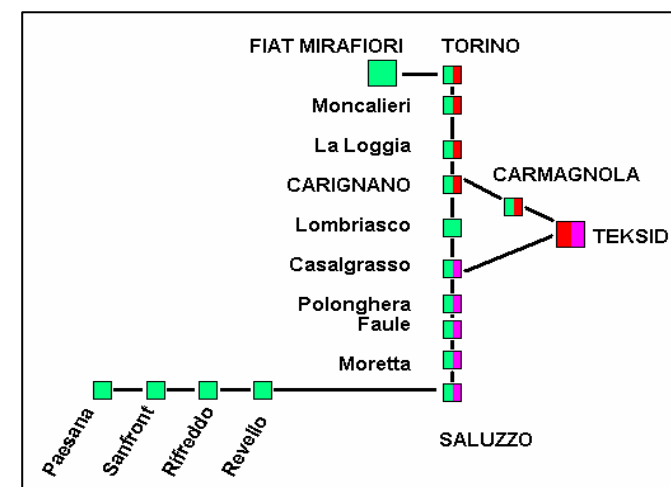

UFFICI ATI

SALUZZO:	Via Circonvallazione, 19	0175-478811
CUNEO:	Basse S. Sebastiano, 5	0171-67400
MONDOVI:	P.zza d'Armi, 3	0174-40285
ALBA:	P.zza Dogliotti, 1	0173-362949
CARIGNANO:	Strada Saluzzo, 63/13	011-9697190