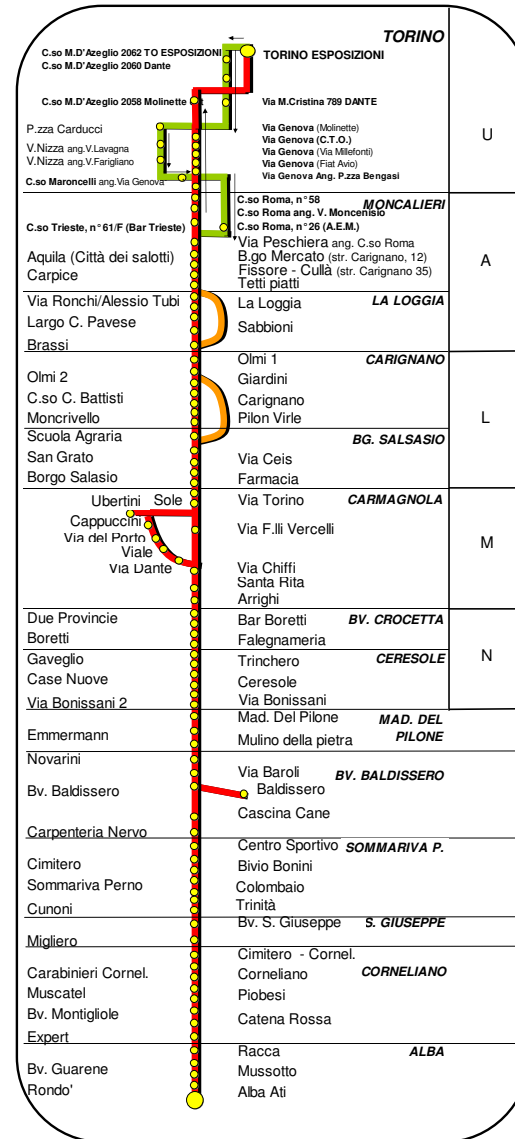

Fascia	Corsa Semplice	10 Corse	Settimanale illimitato	Mensile illimitato	Trimestrale illimitato	Annuale illimitato	Annuale studenti illimitato
A	1,10	10,20	7,90	28,50	76,50	255,00	225,00
B	1,40	13,00	9,90	35,50	95,50	320,00	280,00
C	1,70	15,80	11,70	43,00	116,00	385,00	340,00
D	2,00	18,60	13,60	48,00	129,50	430,00	380,00
E	2,20	20,50	14,90	53,00	143,00	475,00	420,00
F	2,50		16,20	58,50	157,50	525,00	465,00
G	2,70		17,30	62,50	168,50	560,00	500,00
H	3,00		18,50	67,50	182,00	605,00	540,00
I	3,30		20,40	72,50	195,50	650,00	580,00
L	3,50		21,40	76,00	205,00	680,00	605,00
M	3,90		23,30	82,00	221,00	735,00	655,00
N	4,40		24,10	86,00	232,00	770,00	685,00

IL BIGLIETTO ACQUISTATO A BORDO AUTOBUS E' SOGGETTO AD UN SUPPLEMENTO DI Euro 0,50 PER LE FASCE DA A AD L E DI Euro 1,55 PER LE RESTANTI FASCE

L'autolinea ALBA - TORINO è in coincidenza con l'autolinea ALBA - BOSSOLASCO

Nell'area della Provincia di Torino ATI utilizza per i soli abbonamenti il

TARIFFE AREA INTEGRATA FORMULA

ZONA	Settimanale Illimitato	Mensile Illimitato	Annuale Illimitato	Annuale Illimitato studenti
1	8,80	32,00	288,00	256,00
2	10,00	36,00	324,00	288,00
3	12,30	44,00	396,00	352,00
4	14,90	53,50	482,00	428,00
5	17,50	62,00	558,00	496,00
6	19,70	70,00	630,00	560,00

Per la determinazione delle zone vedi opuscolo FORMULA

A.T.I. Trasporti Interurbani S.p.A. www.atibus.it TORINO - ALBA

SALUZZO	Via Circonvallazione, 19	0175	478.811
CUNEO	Basse S. Sebastiano, 5	0171	67.400
MONDOVI	P.zza d'Armi, 3	0174	40.285
ALBA	P.zza Dogliotti, 1	0173	362.949
CARIGNANO	Strada Saluzzo, 63/13	011	96.97.190