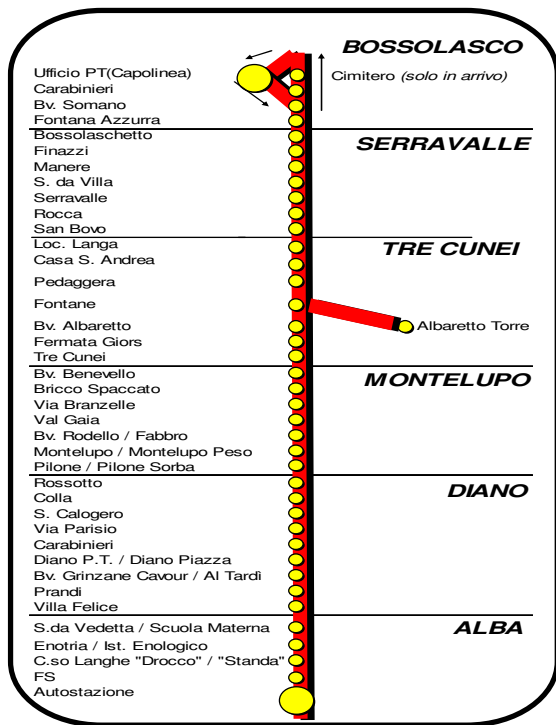

ALBA - BOSSOLASCO

UFFICI ATI

SALUZZO	Via Circonvallazione, 19	0175	478.811
CUNEO	Basse S. Sebastiano, 5	0171	67.400
MONDOVI'	P.zza d'Armi, 3	0174	40.285
ALBA	P.zza Dogliotti, 1	0173	362.949
CARIGNANO	Strada Saluzzo, 63/13	011	96.97.190

ALBA - BOSSOLASCO

Orario in vigore dal 11 Gennaio 2010

4006	4008	4010	4012	n.corsa	4001	4003	4005	4007
■	▲	●	■	AL SABATO	▲	●	■	■
■	▲	●	■	LUNEDI'-VENERDI'	▲	●	■	■
11.30	14.30	14.20	19.25	BOSSOLASCO (Uff. Post.)	6.35	6.45	12.30	15.45
11.22	14.22	14.12	19.17	SERRAVALLE	6.43	6.53	12.38	15.53
11.17	14.19(1)	14.09	19.14	PEDAGGERA	6.46(1)	6.56	12.41	15.56
	14.12			ALBARETTO TORRE	6.53			
11.11		14.04	19.09	TRE CUNEI		7.01	12.46	16.01
11.03	13.56	13.56	19.01	MONTELUPO	7.10	7.10	12.54	16.09
10.53	13.48	13.48	18.53	DIANO	7.18	7.18	13.02	16.17
10.35	13.30	13.30	18.35	ALBA (autostazione ATI)	7.40	7.40	13.20	16.35

■ = TUTTO L'ANNO ▲ = PERIODO SCOLASTICO ● = PERIODO NON SCOLASTICO

(1) = EFFETTUA SOLO LA FERMATA "S.ANDREA"

CORSE 4008 E 4001 : NEL PERIODO SCOLASTICO LE FERME TRA PEDAGGERA E BV.RODELLO SONO EFFETTUATE DALL'AUTOLINEA "CERRETTO LANGHE-LEQUIO B.-RODELLO-ALBA"

Tariffe Dgr 66-6087 del 4 Giugno 2007

Fascia	Corsa Semplice	10 Corse	Settimanale illimitato	Mensile illimitato	Trimestrale illimitato	Annuale illimitato	Annuale studenti illimitato
A	1,10	10,20	7,90	28,50	76,50	255,00	225,00
B	1,40	13,00	9,90	35,50	95,50	320,00	280,00
C	1,70	15,80	11,70	43,00	116,00	385,00	340,00
D	2,00	18,60	13,60	48,00	129,50	430,00	380,00
E	2,20	20,50	14,90	53,00	143,00	475,00	420,00
F	2,50		16,20	58,50	157,50	525,00	465,00

IL BIGLIETTO ACQUISTATO A BORDO AUTOBUS E' SOGGETTO AD UN SUPPLEMENTO DI Euro 0,50

Tariffa per fermate della stessa località fascia A

Bagaglio non accompagnato	3,50
Biciclette e bagagli voluminosi	7,00

RIVENDITE TITOLI DI VIAGGIO

rivendita	indirizzo	B	A	rivendita	indirizzo	B	A
BOSSOLASCO				MONTELUPO ALBESE			
Tabaccheria Bossolasco	Via Paolo Dellavalle, 45	●	●	Tabaccheria Caviola e Bertola	Via delle Langhe, 15	●	
SERRAVALLE				DIANO D'ALBA			
Officina Traversa	Via Provinciale, 9	●		La Bottega di Zuccaro Stefano	Via Marconi, 9/B	●	●
TRE CUNEI				ALBA			
Tabaccheria Noè	Via Tre Cuneai, 31	●		Snak Bar	C.so Canale, 100	●	
CERRETTO LANGHE				Tabaccheria Astegiano	C.so Canale, 11	●	
Bar Alimentari Gallo	Loc. Pedaggera, 5	●		Tabaccheria Bonino	C.so Langhe, 18	●	
				Tabaccheria Gabutti	C.so Torino, 14/1	●	
				Bar Terminal	Piazza Dogliotti, 2	●	

ALBA

B	DIANO						
C	B	MONTELUPO					
E	C	B	ALBARETTO TORRE				
D	C	B	A	TRE CUNEI			
E	D	C	B	B	SERRAVALLE		
F	E	D	C	C	A	BOSSOLASCO