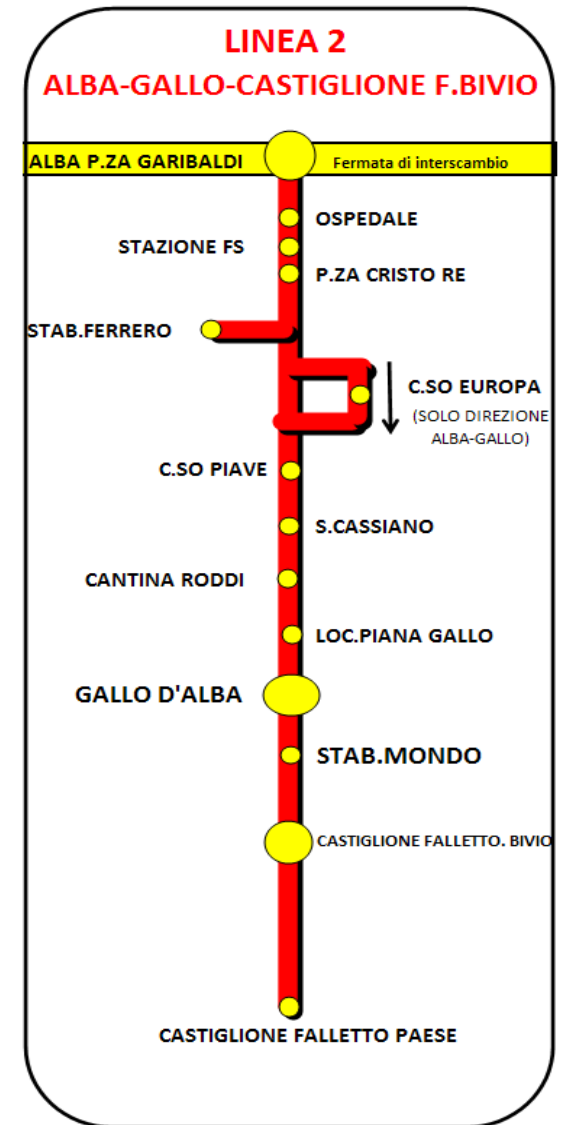

TARIFFE	
D.G.C. n° 242 del 29/12/2011	
tipologia	euro
Corsa Semplice	1,10
Venduto a bordo	1,60
10 corse	9,90
Settimanale illimitato	7,65
Mensile lavoratori lu-ve	14,00
Mensile illimitato	27,50
Trimestrale illimitato	74,00
Annuale studenti	216,00
Annuale illimitato	246,00
Annuale Terza Età Resid.	20,00