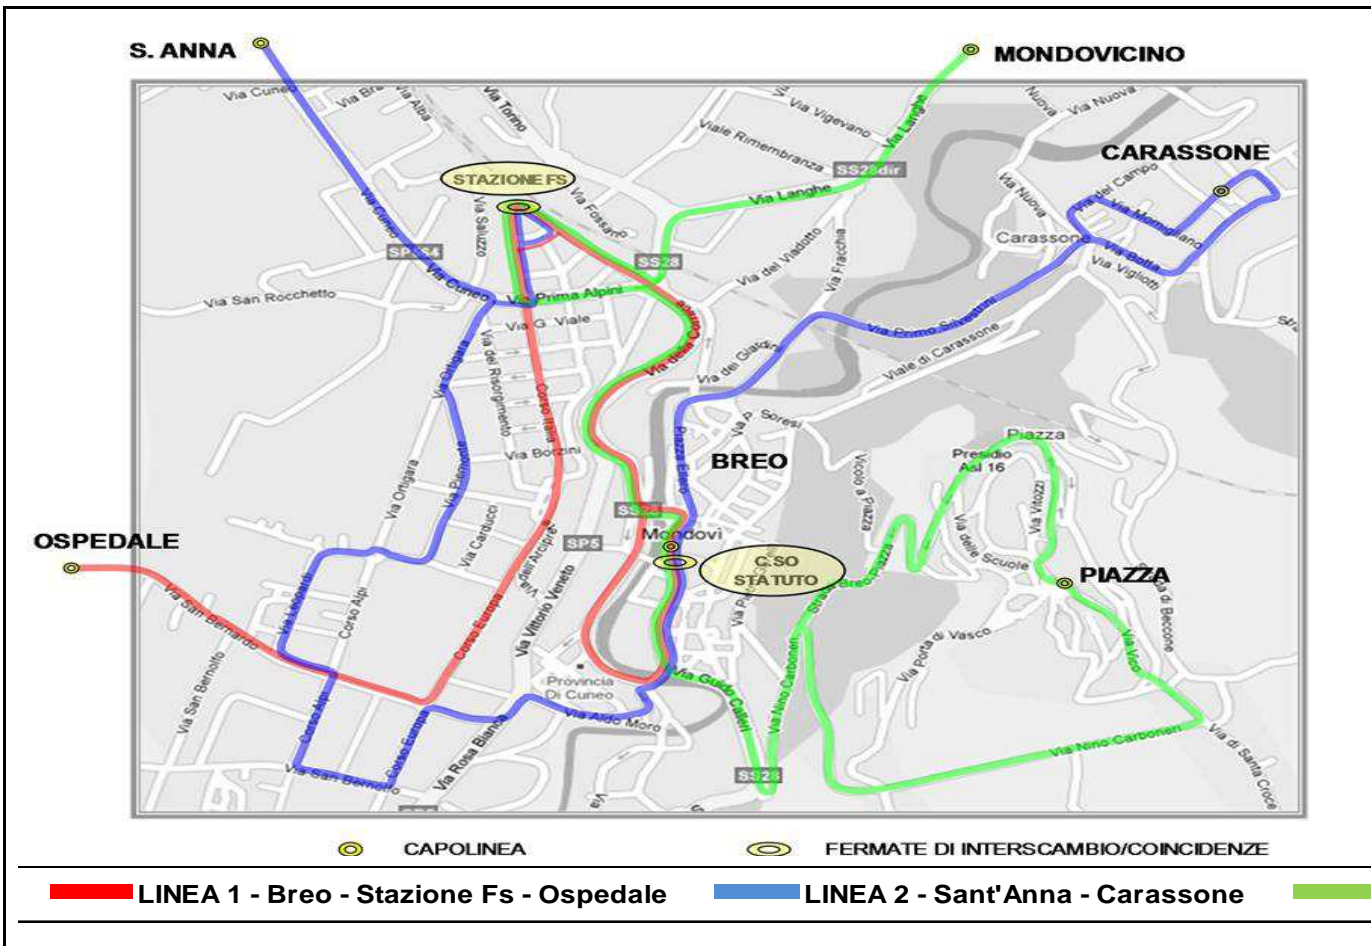

Servizio Urbano della Città di Mondovì

rivendita	indirizzo	B	A
MONDOVI' ALTIPIANO			
Bar tabacchi Buffet Stazione	Piazza F. Centro, 2	●	●
Corner Shop	P.zza Montereale, 1/B	●	●
Edicola	Via Primo Alpini, 2/A	●	●
Tabaccheria Fea	C.so Italia, 3	●	●
Tabaccheria Gazzola	Via Cuneo, 50	●	●
Tabaccheria Jolly	Via Delvecchio, 7	●	●
MONDOVI' BORG ARAGNO			
Ati S.p.A.	Via Torino, 61	●	●
MONDOVI' BREO			
Articoli Tecnici/cartoleria	C.so Statuto, 14	●	●
Edicola Anselmo	C.so Statuto, 28	●	●
Edicola Manfredi	C.so Statuto, 65 R	●	●
Enoteca Uberti	Via Funicolare	●	●
Tabaccheria Ghibauda	Via Sant'Agostino, 17	●	●
Tabaccheria Lingua	C.so Statuto, 23	●	●
MONDOVI' BORGATO			
Tabaccheria Griseri	Via Oderda, 4	●	●

rivendita	indirizzo	B	A
MONDOVI' CARASSONE			
Edicola Carassone	Via Rosine, 4/D	●	●
Tabacchi e Bazar	Via Botta, 8/E	●	●
MONDOVI' FERRONE			
Caffè Piazza	Via San Rocchetto c/o nuovo ospedale	●	●
Edicola Cartolibreria Calandri	Corso Europa, 20/C	●	●
Tabaccheria Europa	C.so Europa, 30	●	●
MONDOVI' P.ZZA			
Ediola La Ghisleriana	P.zza Maggiore, 7	●	●
Tabaccheria Garnerò	P.zza Maggiore, 5	●	●
MONDOVI' RINCHIUSO			
Tabaccheria	Via M. Malfatti, 1	●	●
SANT'ANNA AVAGNINA			
Market	Via S. Anna, 86	●	●
MONDOVICINO			
Tabaccheria	Piazza Cerea, 15/16	●	●

13.15

Da Piazza D'Armi servirsi del bus Ati diretto a Villanova fino alla fermata P.zza Repubblica per poi cambiare autobus per proseguire per la Zona Industriale

corsa	7301	7313	7317	7321	7325
sabato	■	■	■	■	■
lunedì - venerdì	■	■	■	■	■
ZONA INDUSTRIALE	6.07	14.10	16.53	17.05	22.10
VIA TORINO	6.11	14.15	16.58	17.10	22.15
STAZIONE FS				17.11	
VIA CUNEO	6.13	14.17		17.12	22.17
C.SO ITALIA	6.14	14.18		17.13	22.18
VIA MANZONI	6.15	14.19		17.14	22.19
VIA LEOPARDI	6.16	14.20		17.15	22.20
C.SO EUROPA	6.17	14.23		17.18	22.23
VIA ROSA BIANCA	6.18	14.24		17.19	22.24
VIA V. VENETO	6.19	14.25		17.20	22.25
C.SO STATUTO	6.20	14.30		17.25	22.30
P.ZZA D'ARMI		14.35			22.35