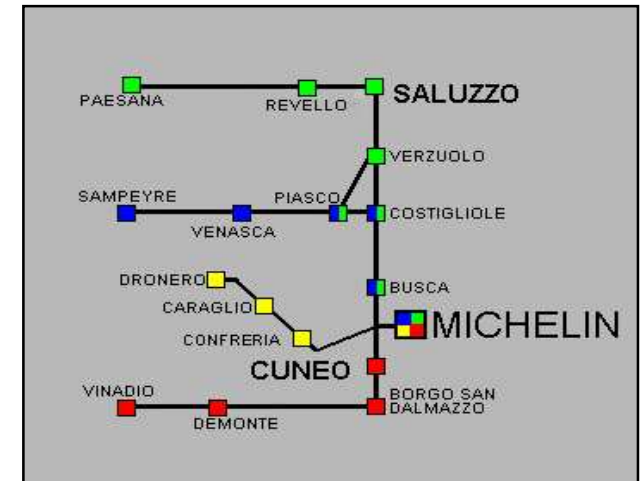

www.atibus.it

orari autobus
PAESANA
SAMPEYRE
VINADIO
ROCCABRUNA
MICHELIN
Cuneo

PAESANA - MICHELIN

M	PAESANA
L	ROCCHETTA
I	SANFRONT
I	RIFREDDO
H	REVELLO
G	VIA PAGNO
F	SALUZZO
E	MANTA
E	VERZUOLO
E	PIASCO
D	COSTIGLIOLE
D	CERETTO
C	BUSCA
C	S. ROCCO
B	S. CHIAFFREDO
---	MICHELIN

SAMPEYRE - MICHELIN

L	SAMPEYRE
L	RORE
I	FRASSINO
H	MELLE
G	BROSSASCO
F	VENASCA
E	Bv.S. ANTONIO
E	PIASCO
D	COSTIGLIOLE
D	CERETTO
C	BUSCA
C	S. ROCCO
B	S. CHIAFFREDO
---	MICHELIN

VINADIO - MICHELIN

I	VINADIO
H	AISONE
G	DEMONTA
F	FESTIONA
E	MOIOLA
E	GAIOLA
D	BEGUDA-ROCC.
C	BORGO S. D.
B	CUNEO
---	MICHELIN

ROCCABRUNA - MICHELIN

E	ROCCABRUNA
D	Caraglio-Pascl
C	S. DEFENDEN
B	CUNEO
---	MICHELIN

IL BIGLIETTO ACQUISTATO
AUTOBUS E' SOGGETTO
SUPPLEMENTO DI Eur

* Tariffa per fermate dell
località: Fascia /

UFFICI ATI

(1) A SALUZZO (escluso le corse 1723 e 1722) le altre corse non transitano in centro.

Fermano: Autostazione ATI - Corso Roma (Birreria e Tribunale)

Corso Roma (Ospedale e Stazione FS)

L'orario su sfondo scuro indica il transito del bus nel centro città